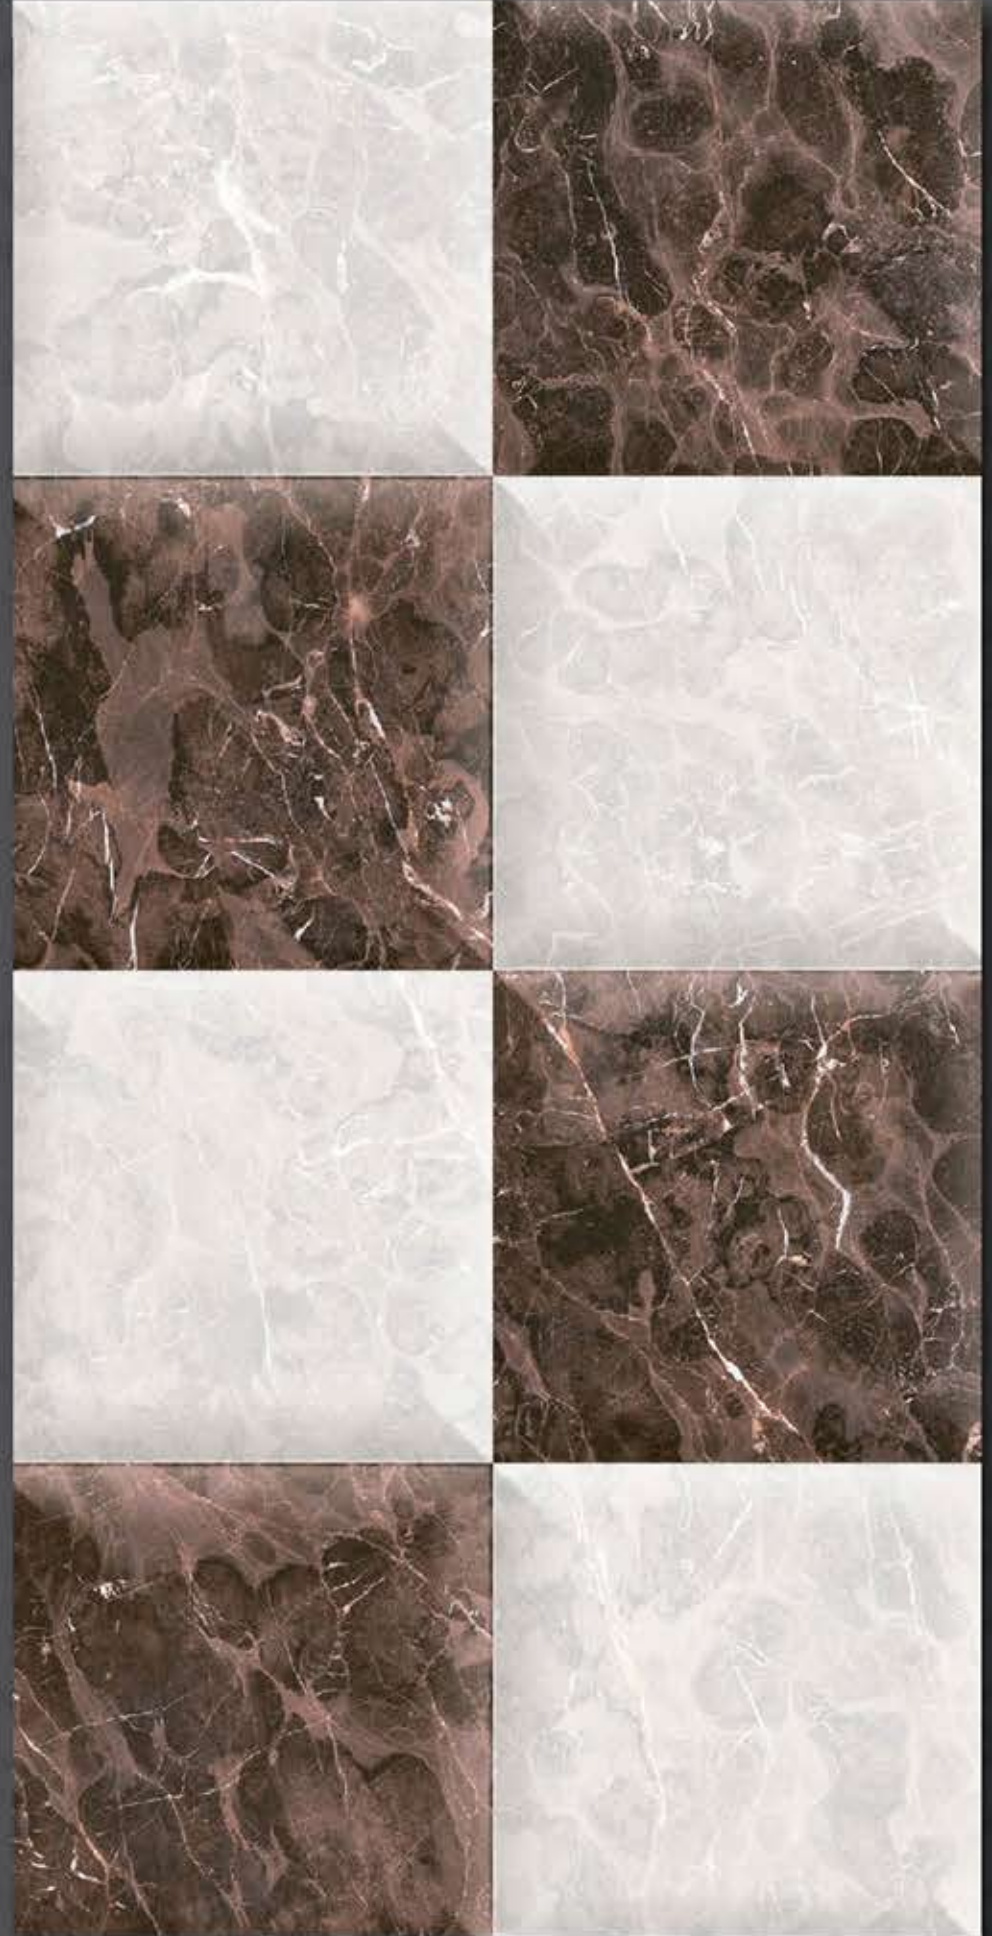

DESIGN No : 8021

LT

HL-1

DK

300x600mm

DIGITAL
WALL TILES

GLOSSY

DESIGN No : 8022