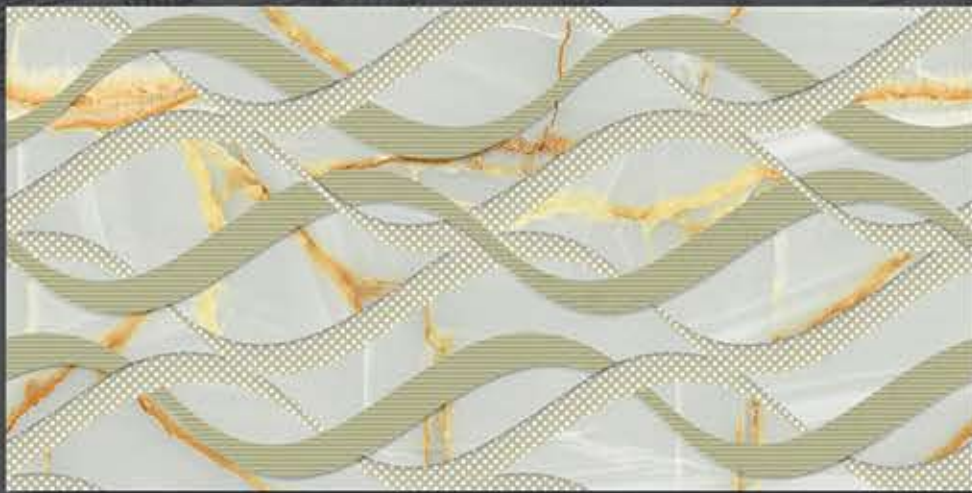

HL-1

LT

300x600mm

**DIGITAL
WALL TILES**

GLOSSY

DESIGN No : 8074

DK

HL-1