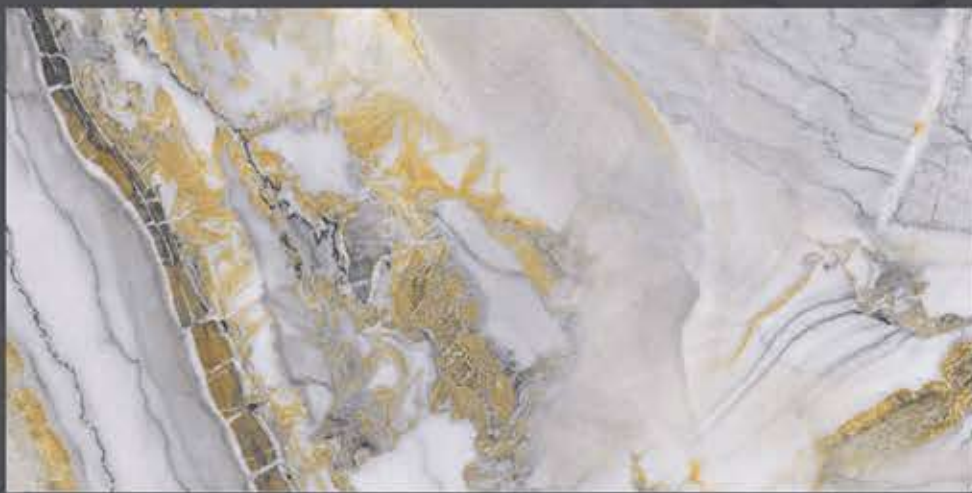

DESIGN No : 8062

DK

HL-1

DK

300x600mm

**DIGITAL
WALL TILES**

GLOSSY