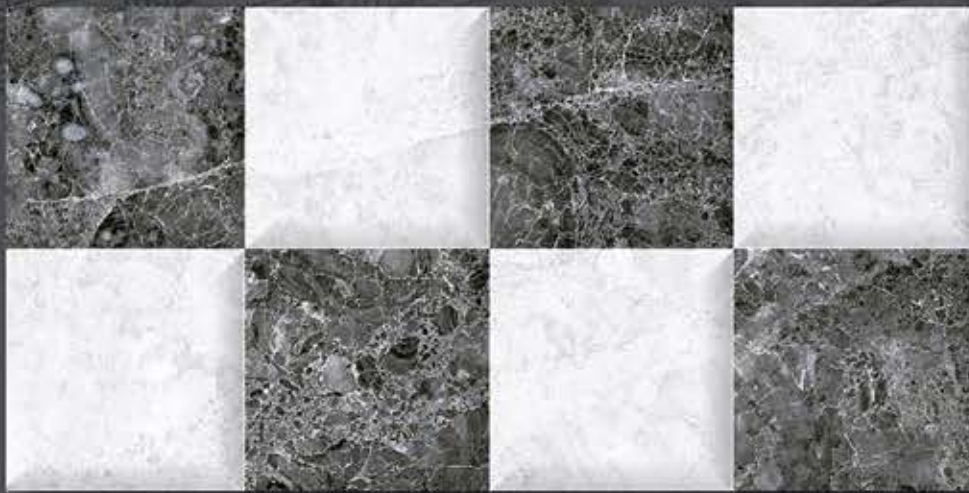

HL-1

DK

300x600mm

DIGITAL
WALL TILES

GLOSSY

DESIGN No : 8049

LT

HL-1